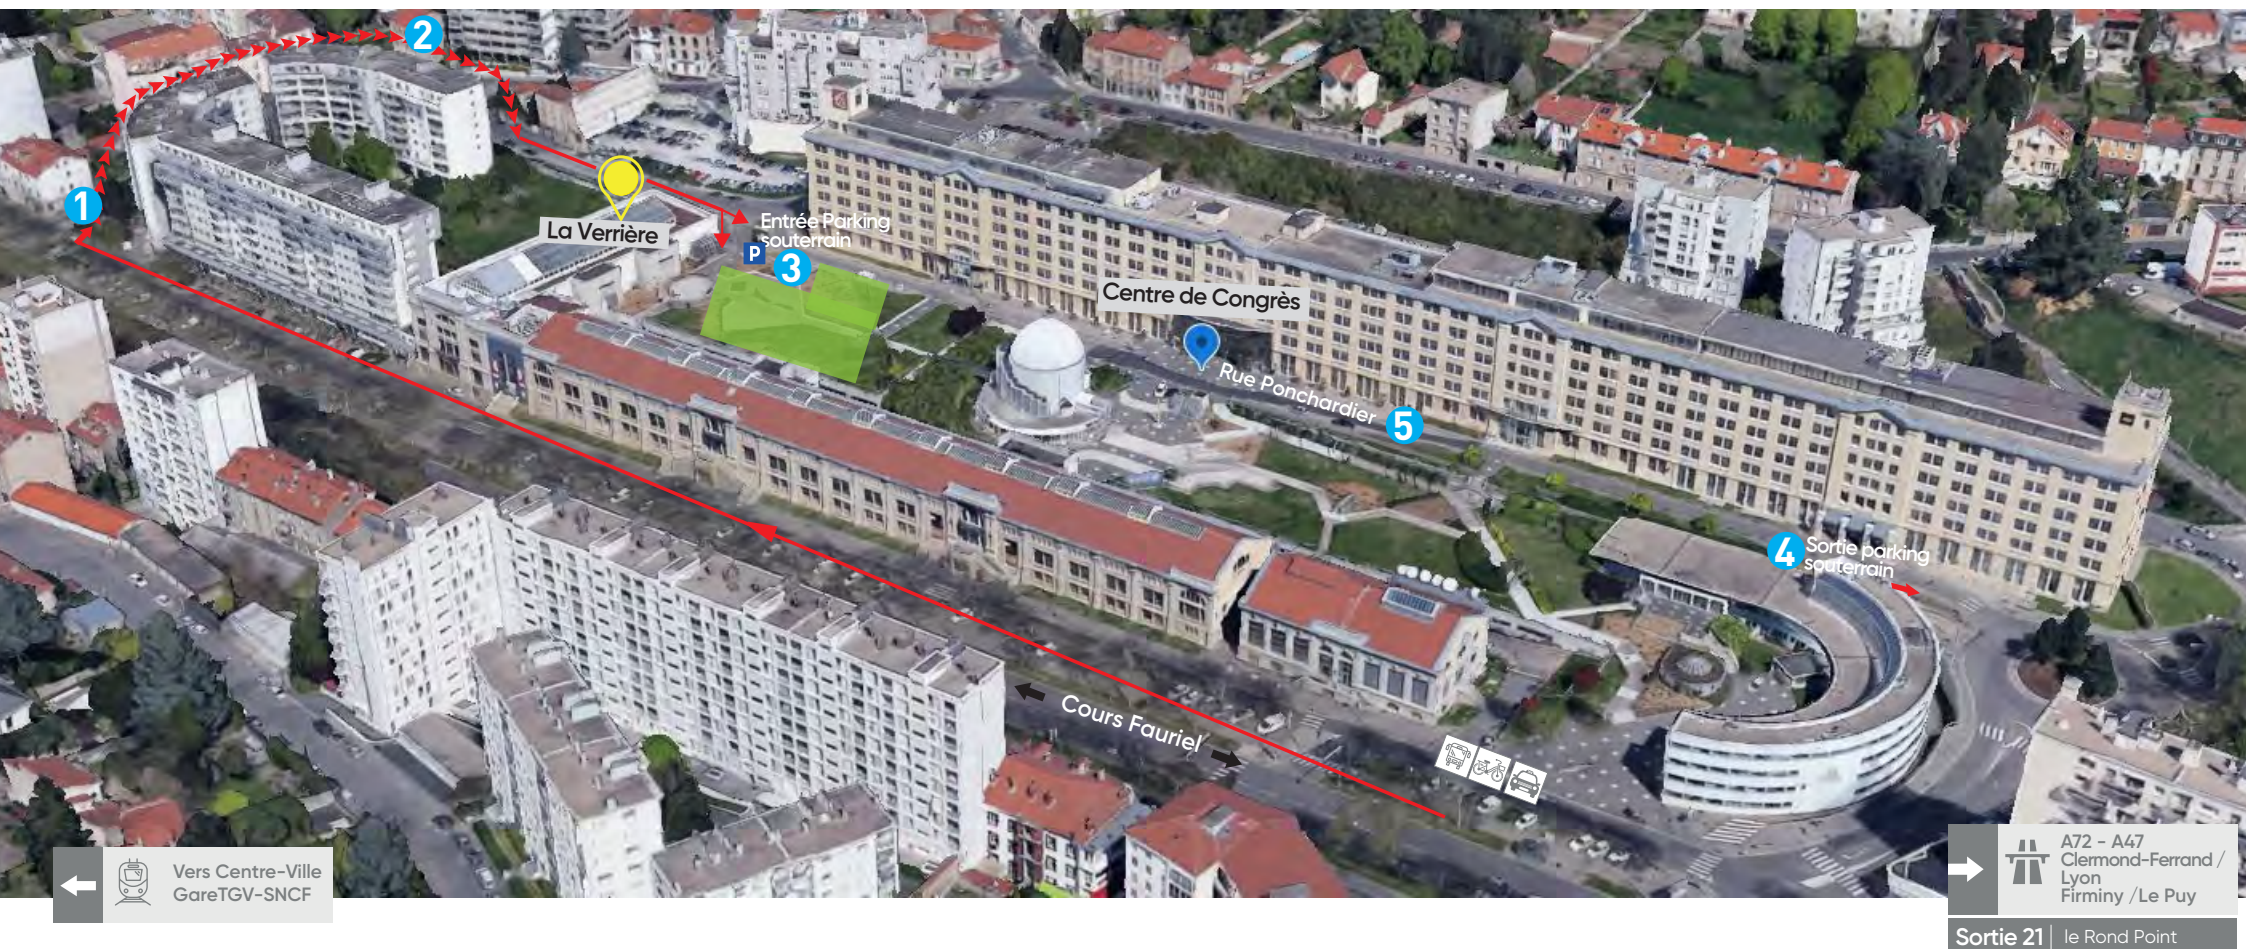

LES ACCÈS À L'ESPACE FAURIEL

En provenance de Lyon (A46 – A47), Paris (A6), Valence (A7), Grenoble (A48)
prendre A47 en direction de Clermont-Ferrand / Saint-Etienne / Givors, puis continuer sur N88
prendre la sortie n°21 (le Rond Point - Cours Fauriel - Centre Ville)
En provenance de Clermont-Ferrand, prendre A89/A72, puis continuer sur N88, sortie n°21.

Continuer sur le Cours Fauriel : suivre les panneaux «Espace Fauriel - Centre de Congrès - Verrière»

- 1 Carrefour rue Desflaches / Cours Fauriel
 - 2 Carrefour rue Desflaches / Rue Liogier
 - 3 Entrée parking souterrain
 - 4 Sortie parking souterrain
 - 5 Rue Ponchardier réservée aux piétons et vélos.
Possibilité d'accès aux bus des congressistes (en 2022)
- Nouveau sens de circulation pour accéder à l'Espace Fauriel
- Nouveau jardin «méditerranéen»

Sortie 21 | le Rond Point